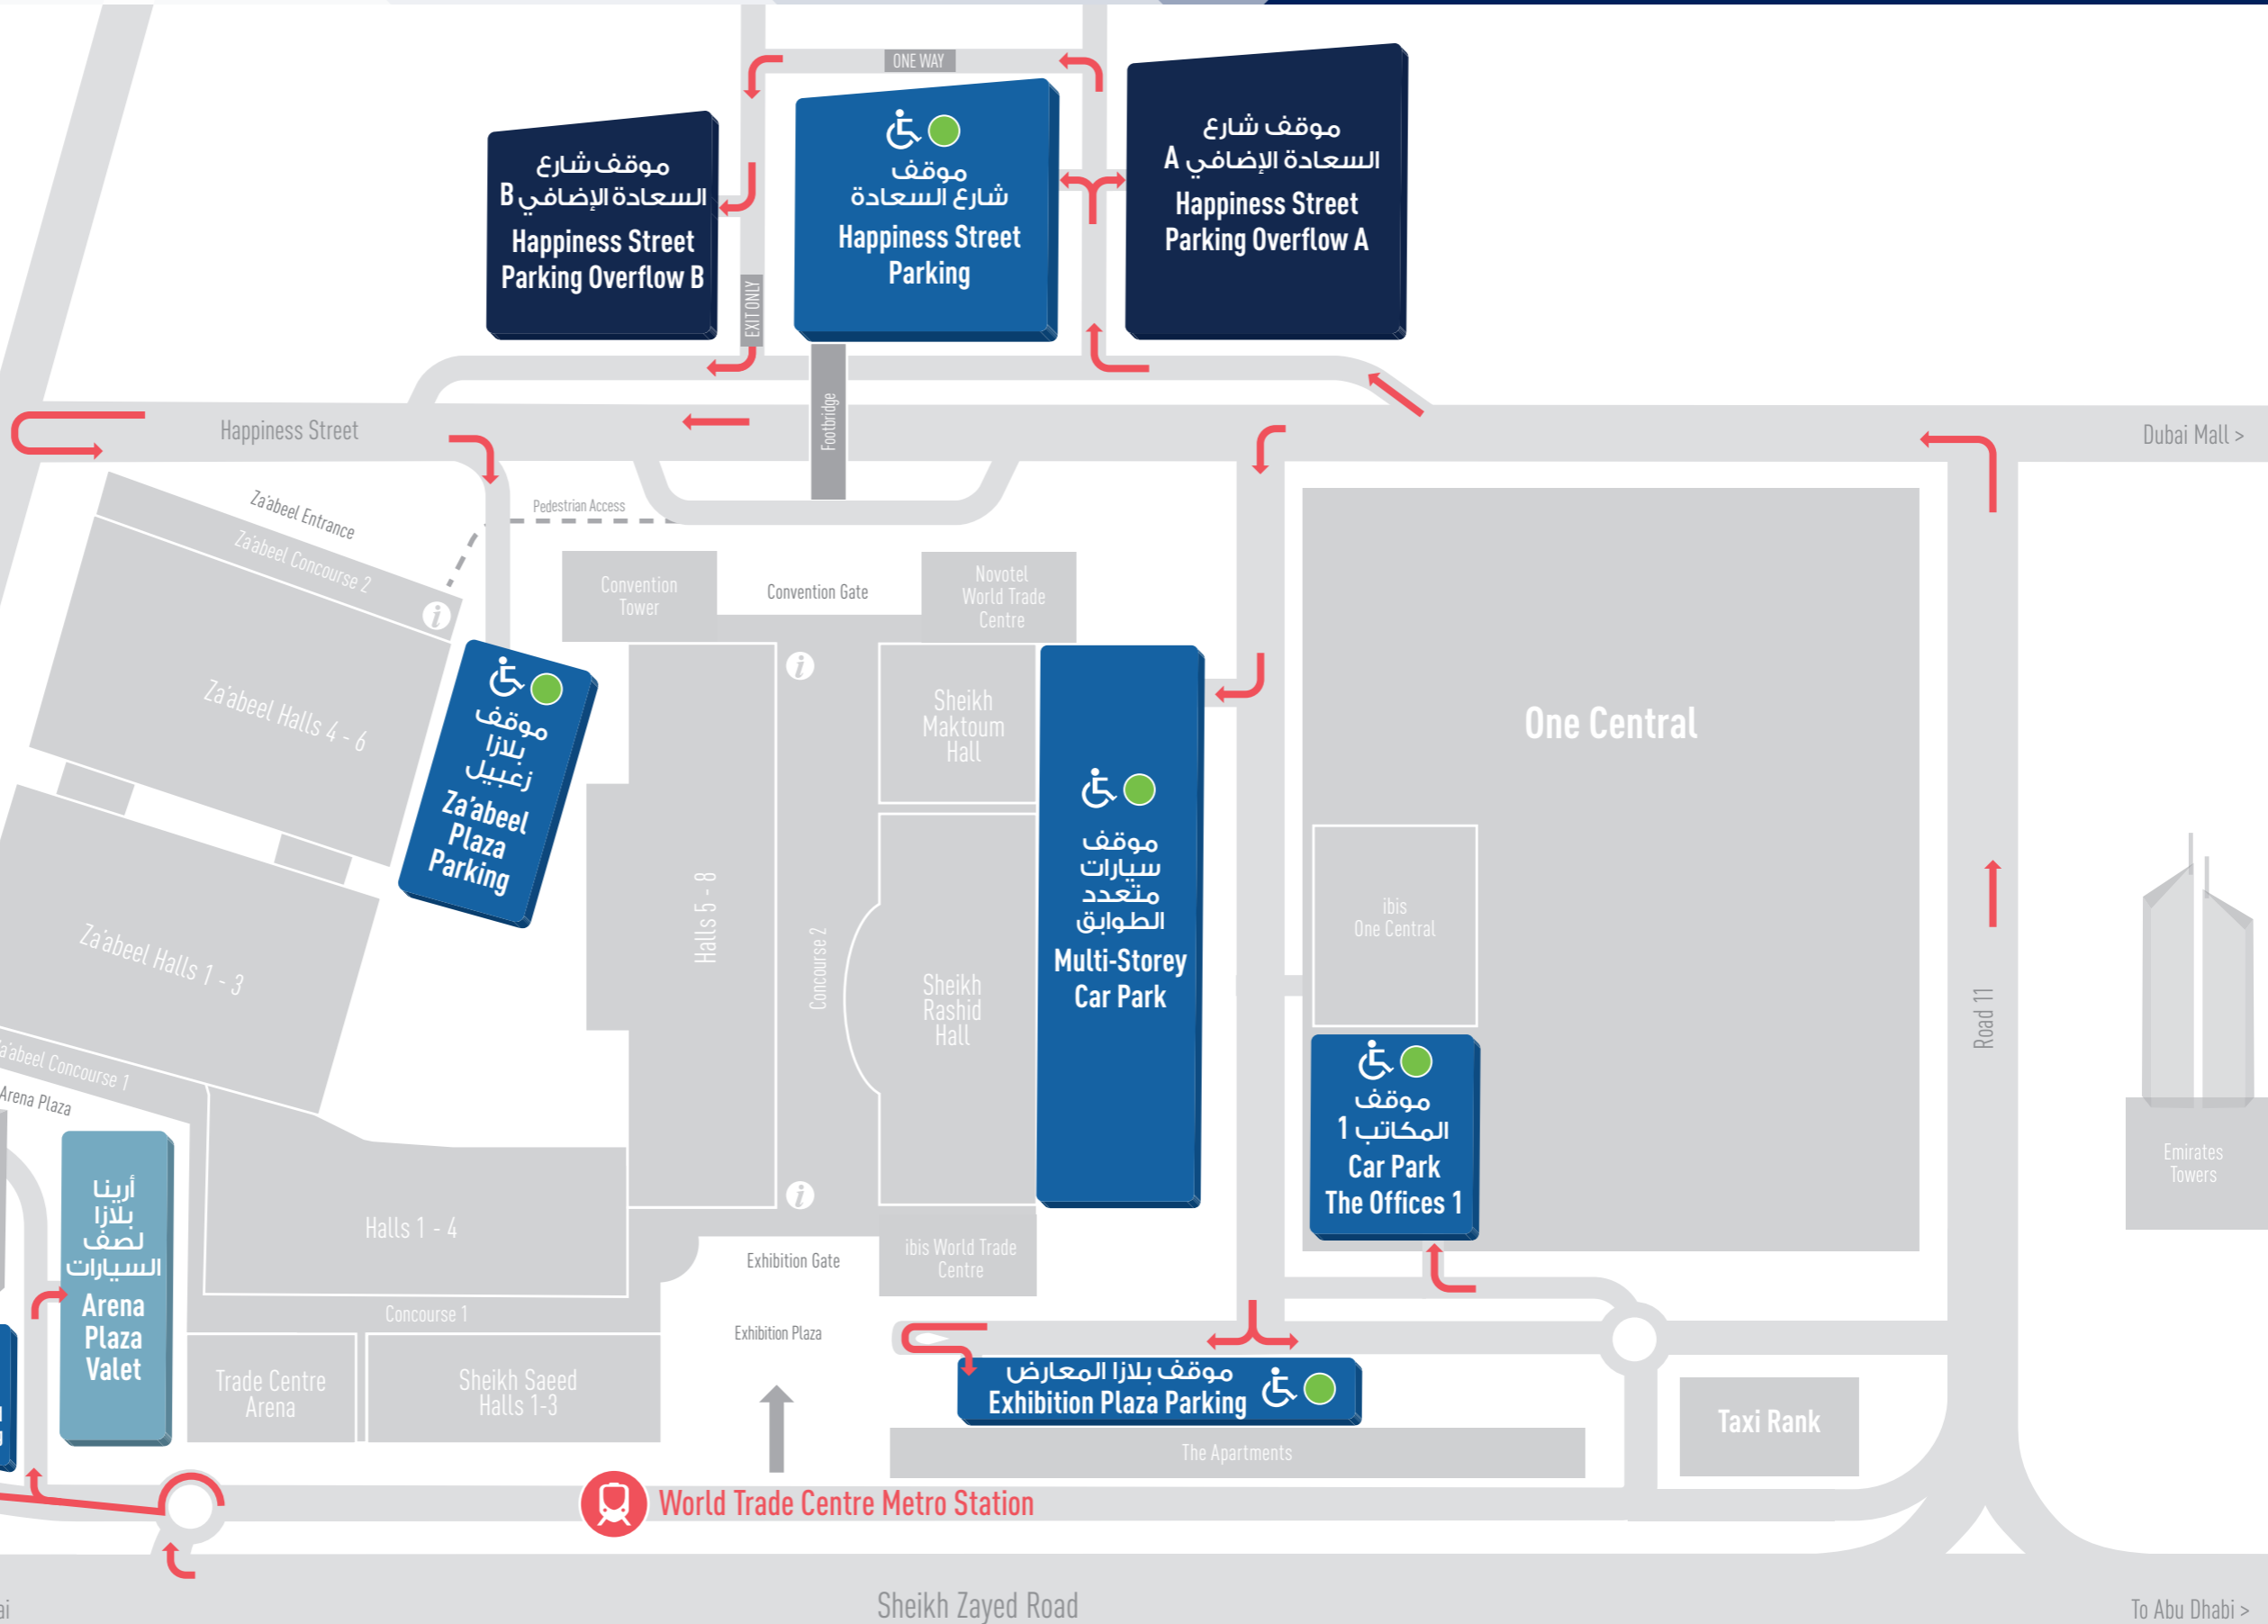

PARKING MAP

مركز دبي التجاري العالمي
DUBAI WORLD TRADE CENTRE

- مواقف مجانية
Free Parking
- مواقف خاضعة للرسوم
Paid Parking
- خدمة صف السيارات
Valet Parking
- محطة شحن
السيارات الكهربائية
Electric Car
Charging Units

Trade Centre
Roundabout

< To Dubai

Sheikh Zayed Road

To Abu Dhabi >

Scan here
to download our map
for People of Determination

Find us via Makani,
download the app now.